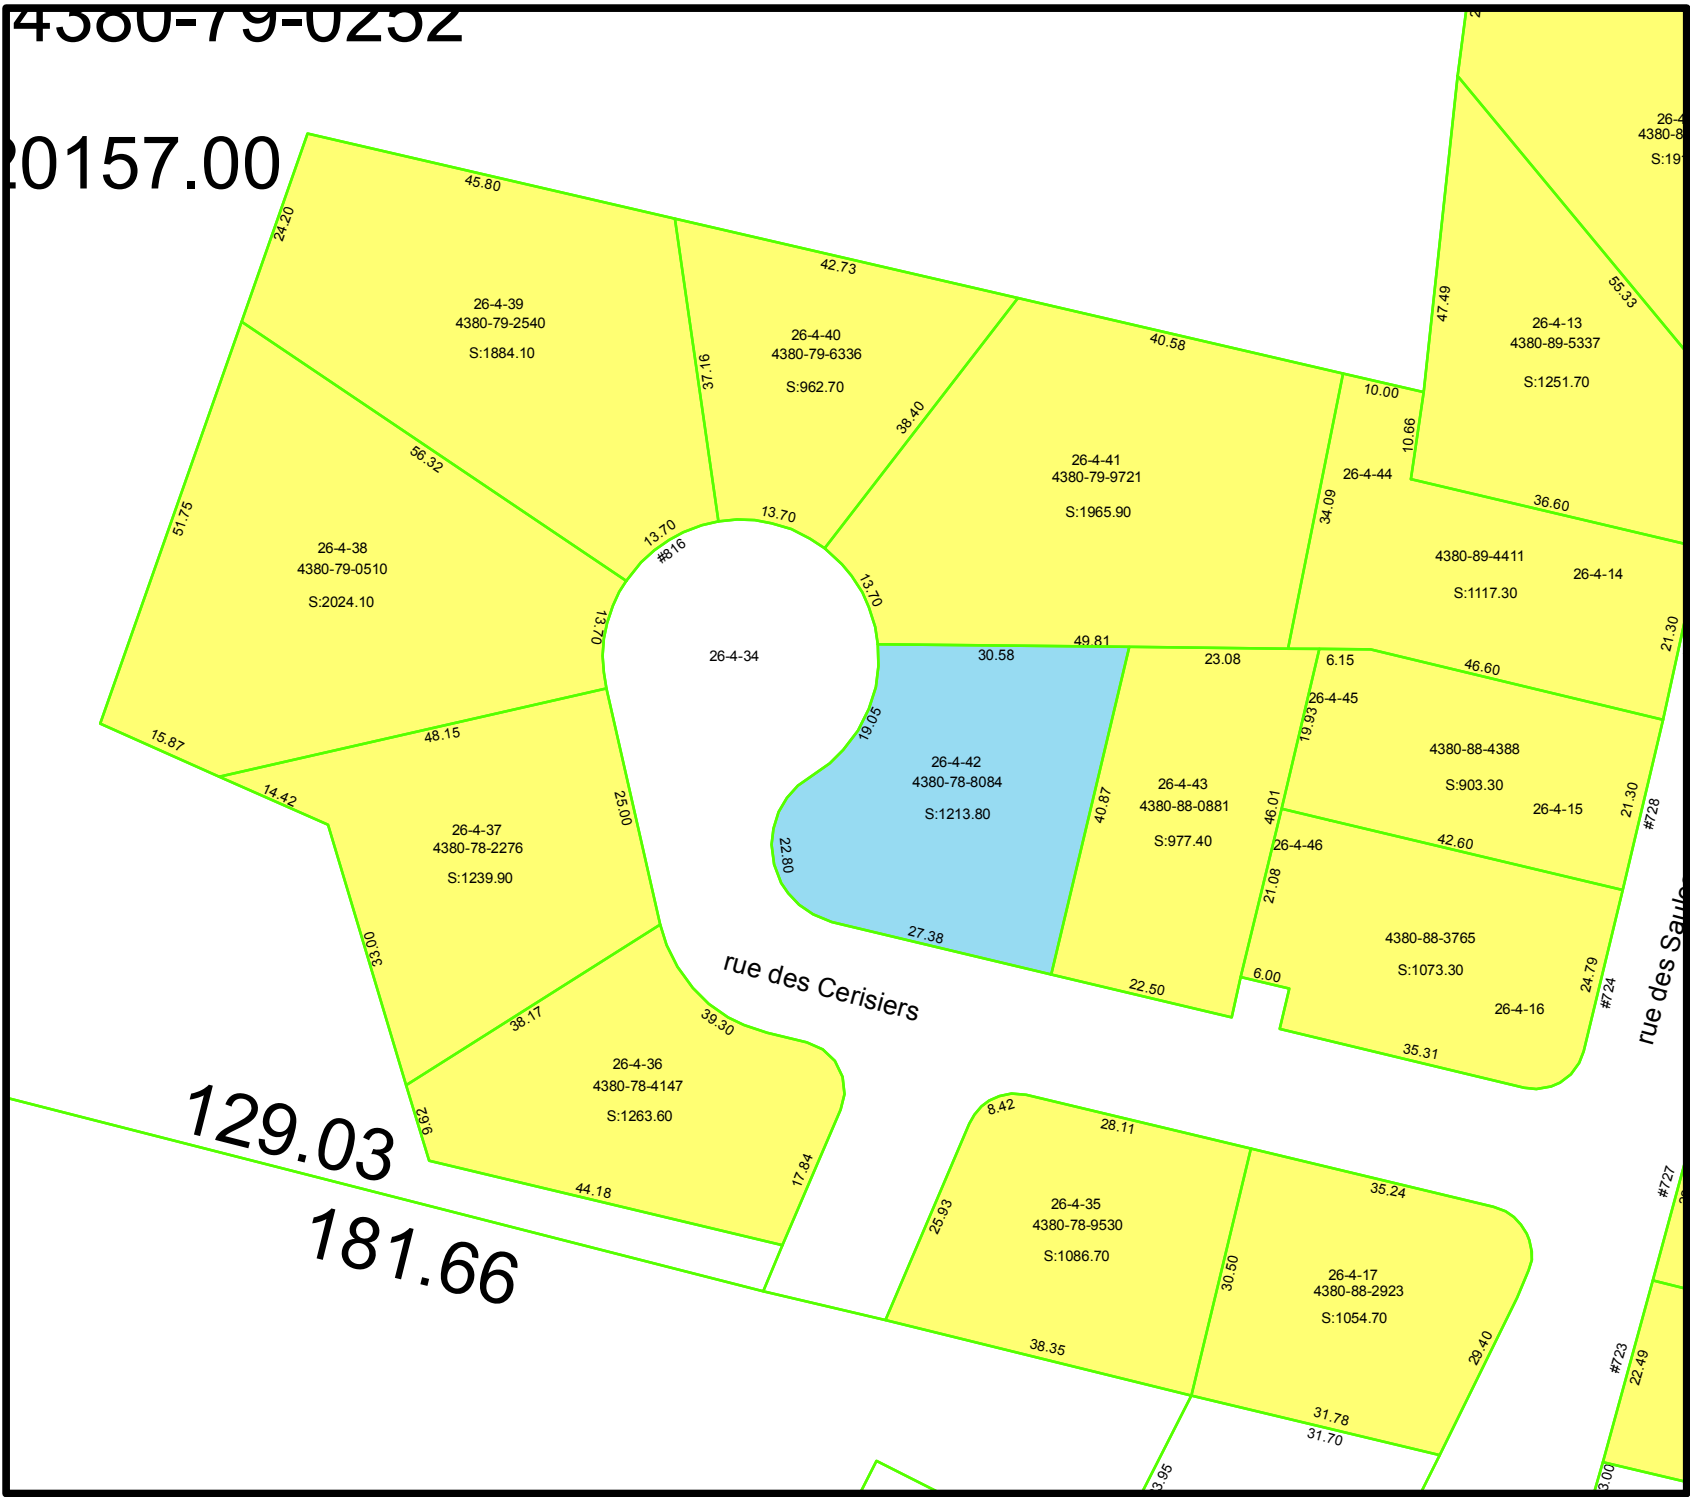

4380-79-0252

0157.00

129.03

181.66

Municipalité de Saint-Ambroise

- Libre
- Réserve
- Vendu - Construit
- Vendu Non Construit
- Parc Municipal

Les renseignements inscrits sur ce document incluant les noms des propriétaires, les dimensions ainsi que les numéros de lots sont à titre indicatif seulement, ceux-ci doivent être vérifiés auprès de professionnels compétents.

Mètres
0 12 4 6

Date : 21 juillet 2010