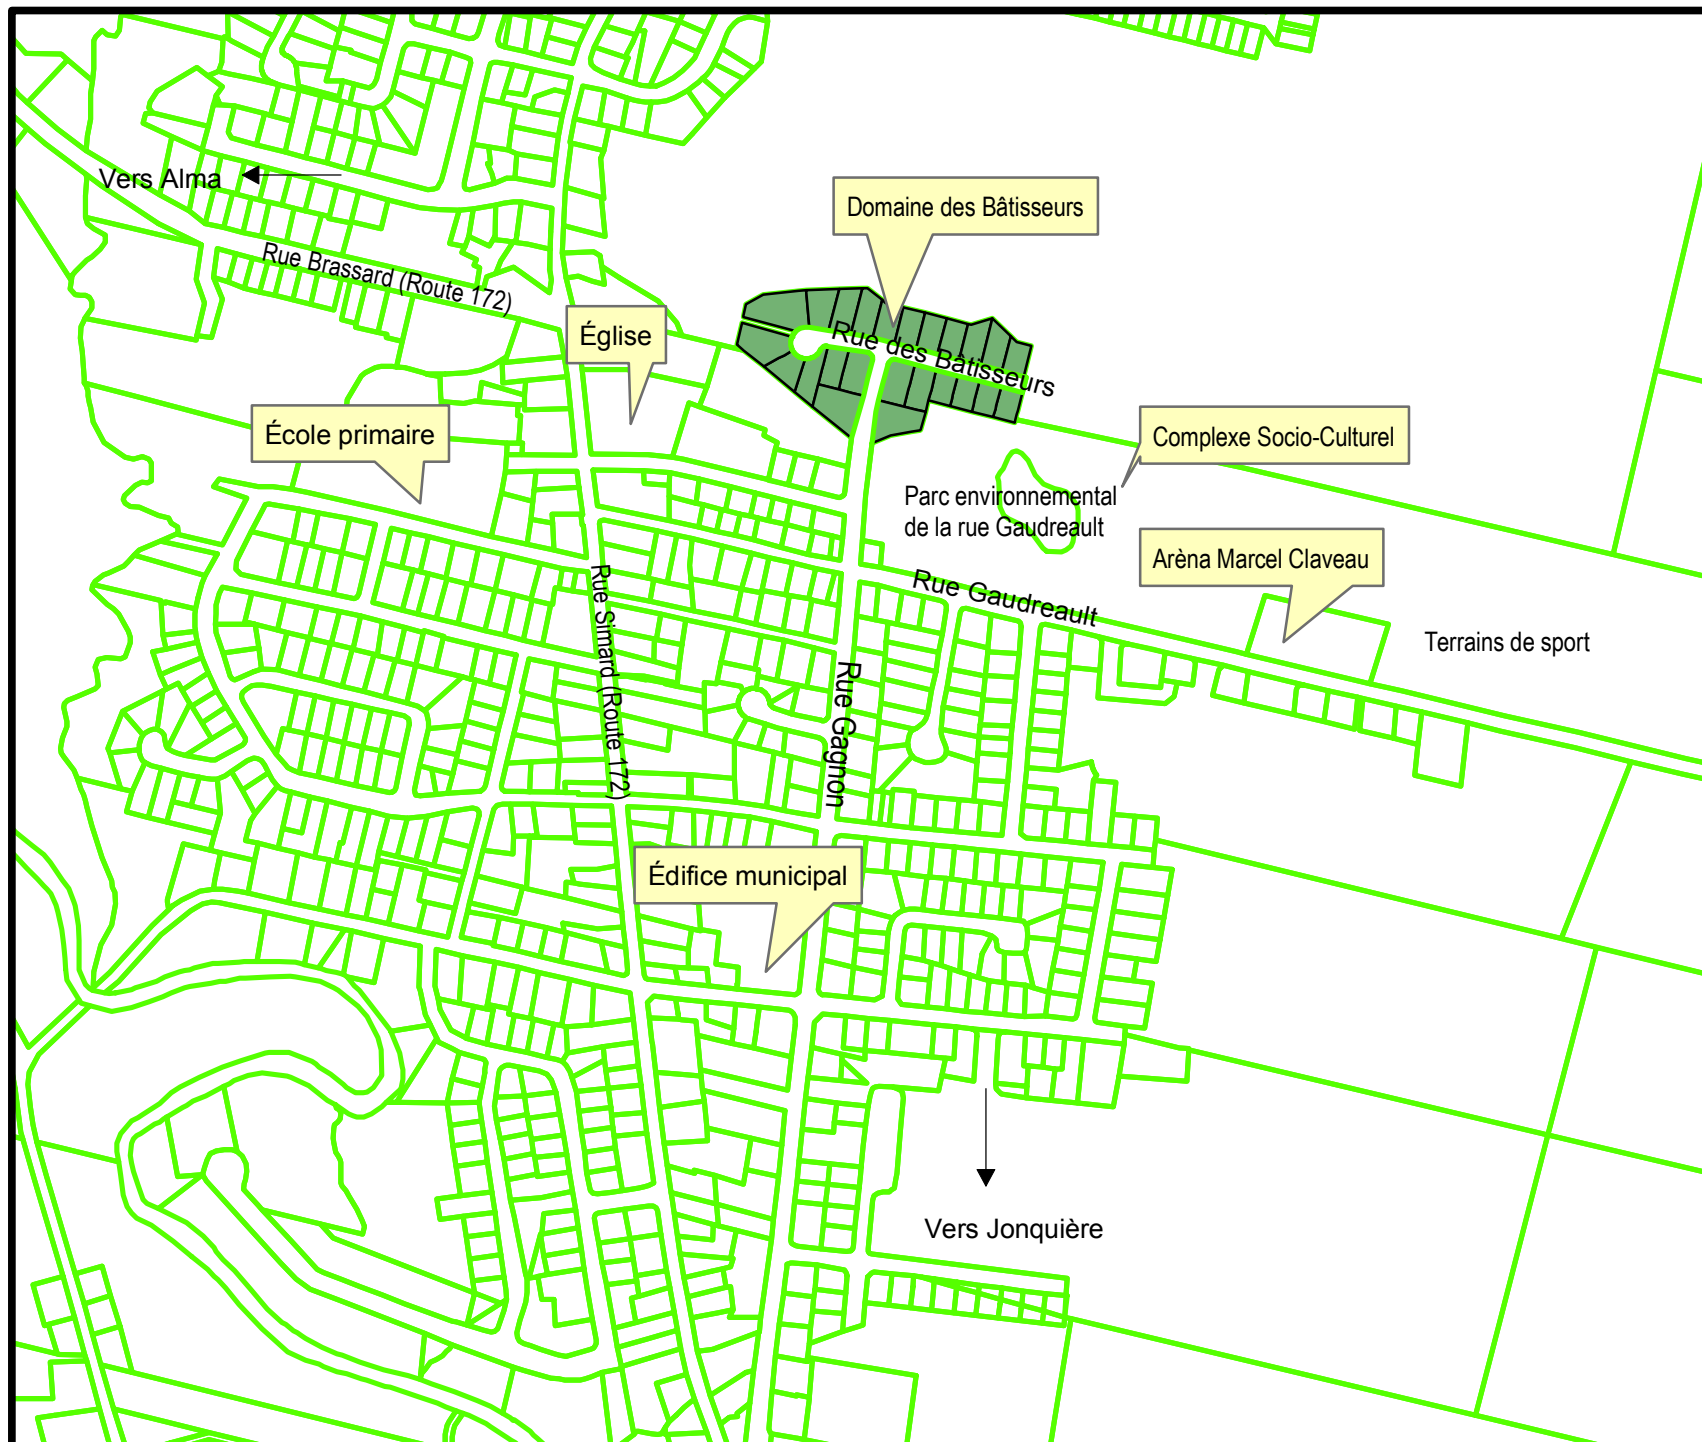

Municipalité de Saint-Ambroise

Plan de localisation

Développement résidentiel -  
Domaine des Bâtisseurs  
Phase 1 Secteur A

Les renseignements inscrits sur ce document incluant les noms des propriétaires, les dimensions ainsi que les numéros de lots sont à titre indicatif seulement, ceux-ci doivent être vérifiés auprès de professionnels compétants.

Mètres  
0 10 20

6 février 2017